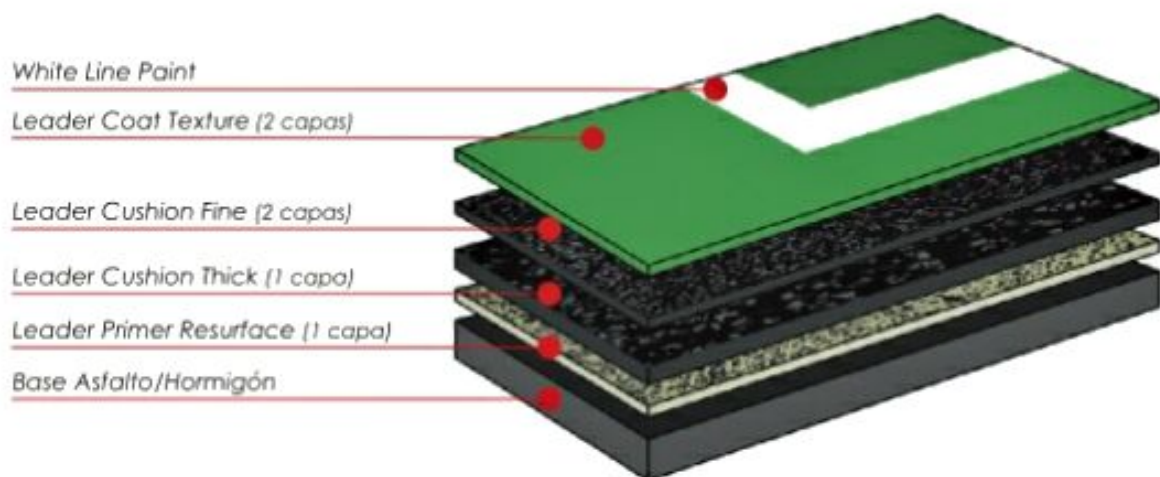

PAVIMENTOS DEPORTIVOS

Leader
SportSurface

seguridad y comodidad
en el deporte

www.pavimentoscode.es

SISTEMA LEADER CUSHION SAMPLE:

DESCRIPCION DEL SISTEMA:

Es un sistema formulado para superficies deportivas, a base de resinas acrílicas 100% de nueva generación y alta durabilidad. Es ideal para absorción de impactos, reduce la fatiga y reduce el riesgo de lesiones a los deportistas.

Sistema formado por la superposición de las capas que componen el sistema:

PROPIEDADES:

Sencilla limpieza y mantenimiento, acabado en colores naturales y homogéneos, resistente al agua y a la radiación solar rayos UV.

Sistema duradero, texturado, antideslizante, permite el máximo agarre con la mínima abrasión, utilizando granulometrías redondas sin componentes angulares.

COLORES:

EN TODOS LOS SISTEMAS SE PUEDE VARIAR LA TEXTURA Y AMPLIAR O REDUCIR CAPAS SEGÚN NECESIDADES DE JUEGO

Es un sistema de larga duración y alto rendimiento de fácil y bajo mantenimiento. Apto para superficies nuevas y renovación.

White Line Paint

Leader Finish Coat (1 capa)

Leader Coat Texture (2 capas)

Leader Cushion Fine (3 capas)