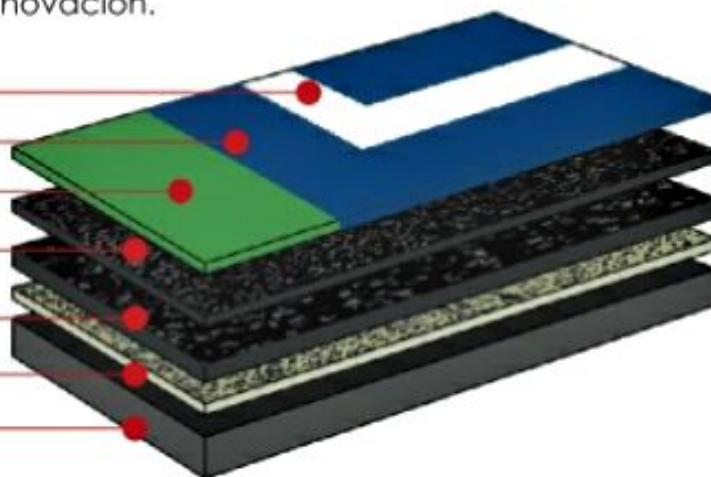

Sistema duradero, texturado, antideslizante, permite el máximo agarre con la mínima abrasión, utilizando granulometrías redondas sin componentes angulares.

COLORES:

EN TODOS LOS SISTEMAS SE PUEDE VARIAR LA TEXTURA Y AMPLIAR O REDUCIR CAPAS SEGÚN NECESIDADES DE JUEGO

Es un sistema de larga duración y alto rendimiento de fácil y bajo mantenimiento. Apto para superficies nuevas y renovación.

White Line Paint

Leader Finish Coat (1 capa)

Leader Coat Texture (2 capas)

Leader Cushion Fine (3 capas)

Leader Cushion Thick (2 capas)

Leader Primer Resurface (1 capa)

Base Asfalto/Hormigón

PROPIEDADES:

Sencilla limpieza y mantenimiento, acabado en colores naturales y homogéneos, resistente al agua y a la radiación solar rayos UV. Sistema duradero, texturado, antideslizante, permite el máximo agarre con la mínima abrasión, utilizando granulometrías redondas sin componentes angulares.